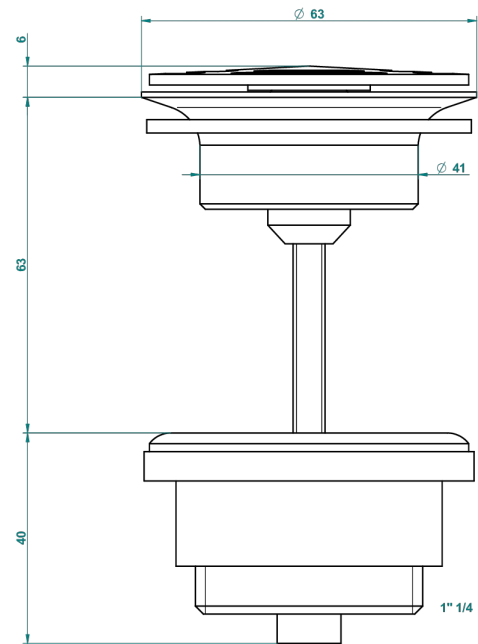

# MONTAIGNE LEONARDO GREY MARBLE WITH LEVER HANDLES

G3U-309/B

Frei fließender Ablauf mit Gitter für Waschbecken

62824

08/03/2017

## EIGENSCHAFTEN

- Montaigne Leonardo Grey marble with lever handles
- Frei fließender Ablauf mit Gitter für Waschbecken