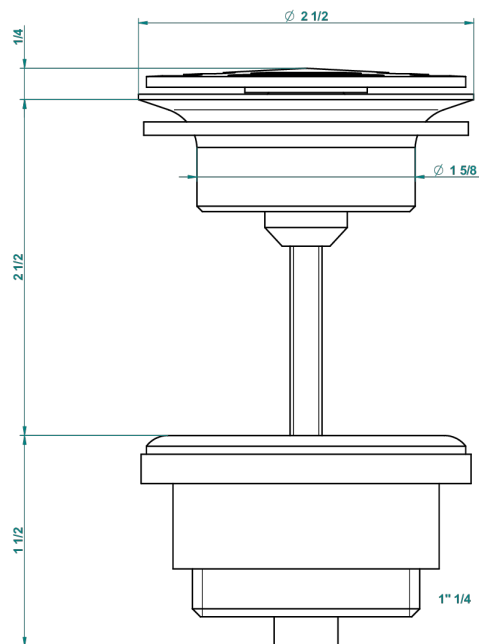

MONTAIGNE MARBRE LEONARDO GREY A MANETTES

G3U-309/B

Bonde à écoulement libre avec grille pour vidage de lavabo

62824

08/03/2017

CARACTÉRISTIQUES

- Montaigne marbre Leonardo Grey à manettes
- Bonde à écoulement libre avec grille pour vidage de lavabo