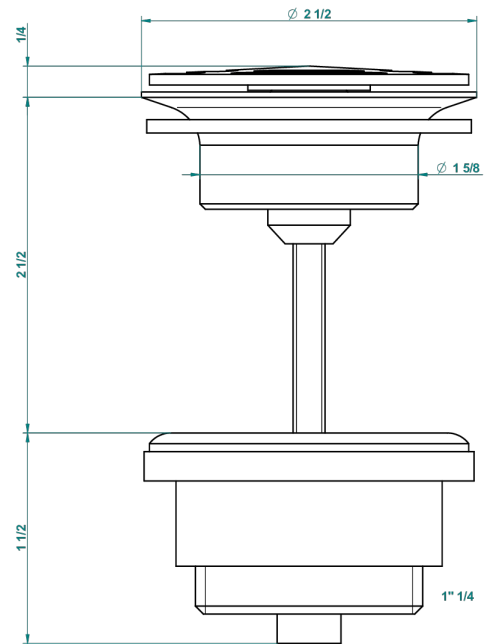

MONTAIGNE LEONARDO GREY MARBLE WITH LEVER HANDLES

THG[®]
PARIS

G3U-309/B

Vaciador de flujo libre con rejilla para el lavabo

62824

08/03/2017

CARACTERÍSTICAS

- Montaigne Leonardo Grey marble with lever handles
- Vaciador de flujo libre con rejilla para el lavabo