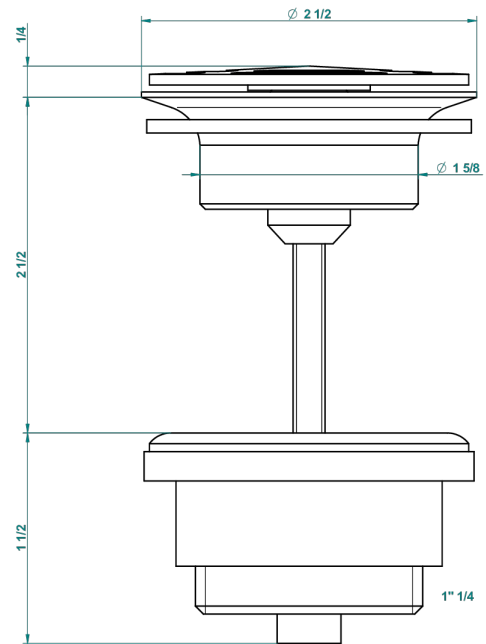

MONTAIGNE LEONARDO GREY MARBLE WITH LEVER HANDLES

G3U-309/B

Frei fließender Ablauf mit Gitter für Waschbecken

62824

08/03/2017

EIGENSCHAFTEN

- Montaigne Leonardo Grey marble with lever handles
- Frei fließender Ablauf mit Gitter für Waschbecken