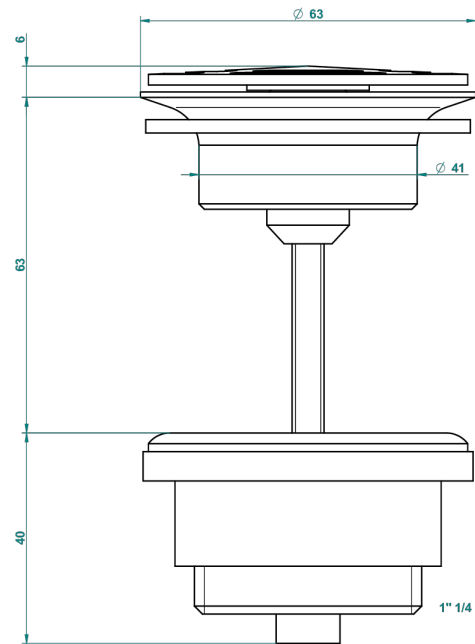

# MONTAIGNE LEONARDO GREY MARBLE WITH LEVER HANDLES

G3U-309/B

Vaciador de flujo libre con rejilla para el lavabo

62824

08/03/2017

## CARACTERÍSTICAS

- Montaigne Leonardo Grey marble with lever handles
- Vaciador de flujo libre con rejilla para el lavabo