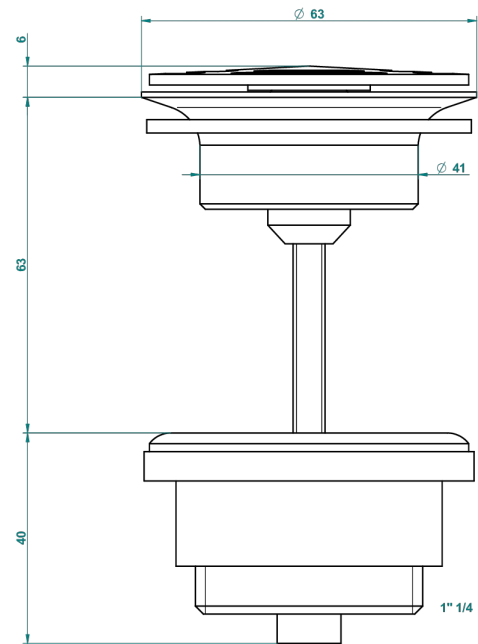

MONTAIGNE LEONARDO GREY MARBLE WITH LEVER HANDLES

G3U-309/B

Frei fließender Ablauf mit Gitter für Waschbecken

62824

08/03/2017

EIGENSCHAFTEN

- Montaigne Leonardo Grey marble with lever handles
- Frei fließender Ablauf mit Gitter für Waschbecken