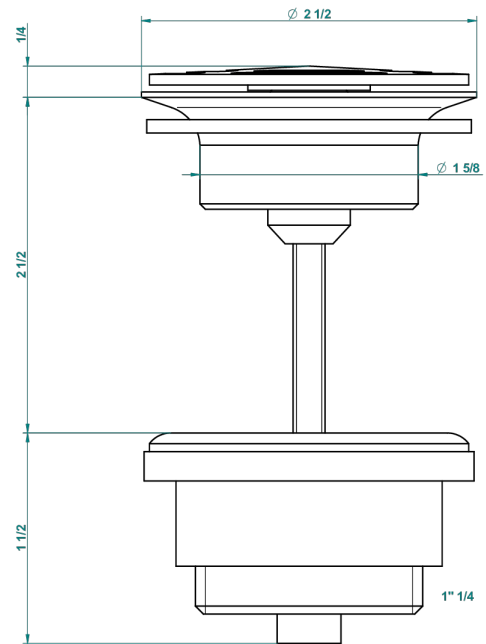

MONTAIGNE LEONARDO GREY MARBLE WITH LEVER HANDLES

G3U-309/B

Vaciador de flujo libre con rejilla para el lavabo

62824

08/03/2017

CARACTERÍSTICAS

- Montaigne Leonardo Grey marble with lever handles
- Vaciador de flujo libre con rejilla para el lavabo