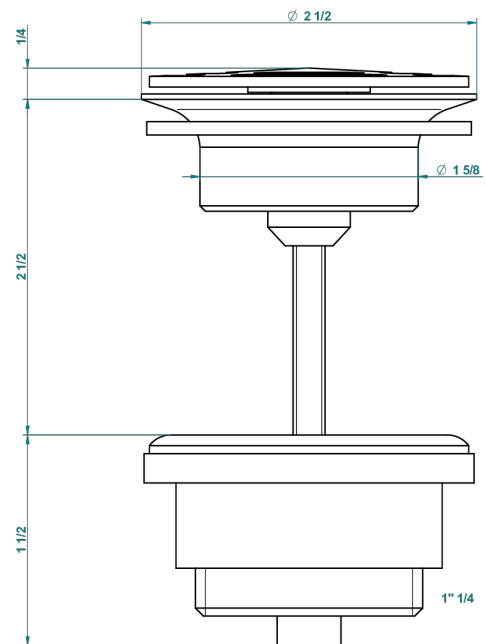

MONTAIGNE LEONARDO GREY MARBLE WITH LEVER HANDLES

G3U-309/B

Frei fließender Ablauf mit Gitter für Waschbecken

62824

08/03/2017

EIGENSCHAFTEN

- Montaigne Leonardo Grey marble with lever handles
- Frei fließender Ablauf mit Gitter für Waschbecken