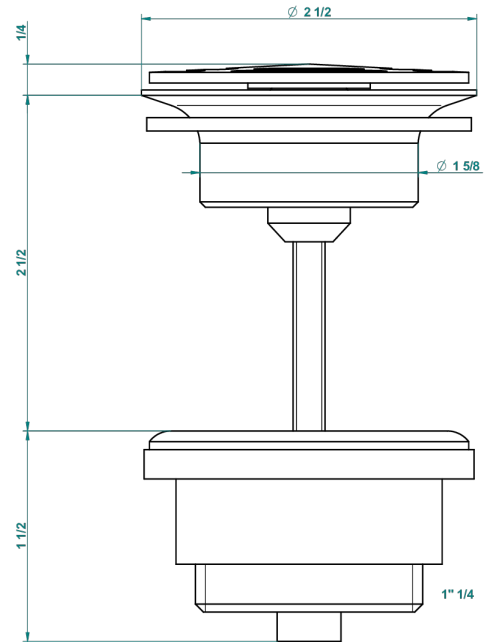

MONTAIGNE LEONARDO GREY MARBLE WITH LEVER HANDLES

G3U-309/B

台盆下水器排水口，无溢流孔

62824

08/03/2017

特色

- Montaigne Leonardo Grey marble with lever handles
- 台盆下水器排水口，无溢流孔

可选饰面