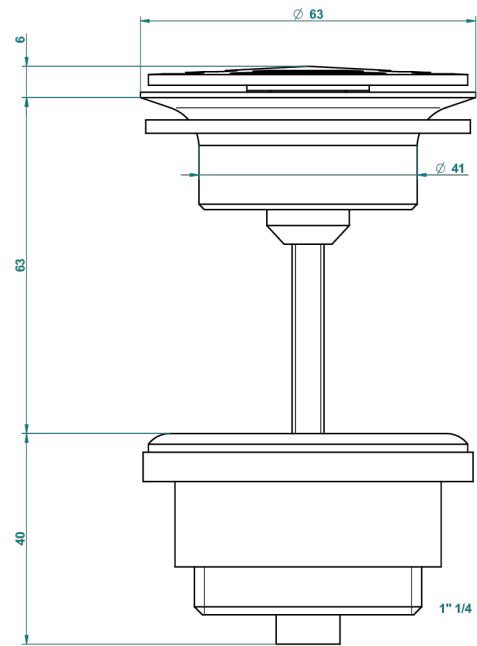

# MONTAIGNE MARBRE LEONARDO GREY

G3T-309/B

Bonde à écoulement libre avec grille pour vidage de lavabo

THG<sup>®</sup>  
PARIS

62824

08/03/2017

## CARACTÉRISTIQUES

- Montaigne marbre Leonardo Grey
- Bonde à écoulement libre avec grille pour vidage de lavabo