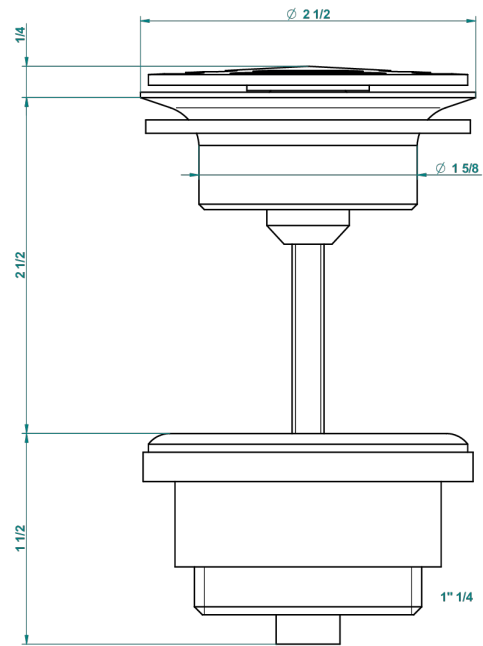

MONTAIGNE MARBRE LEONARDO GREY

G3T-309/B

Донный клапан с низкой пропускной способностью для раковин без перелива

THG[®]
PARIS

62824

08/03/2017

ХАРАКТЕРИСТИКИ

- Montaigne marbre Leonardo Grey
- Донный клапан с низкой пропускной способностью для раковин без перелива