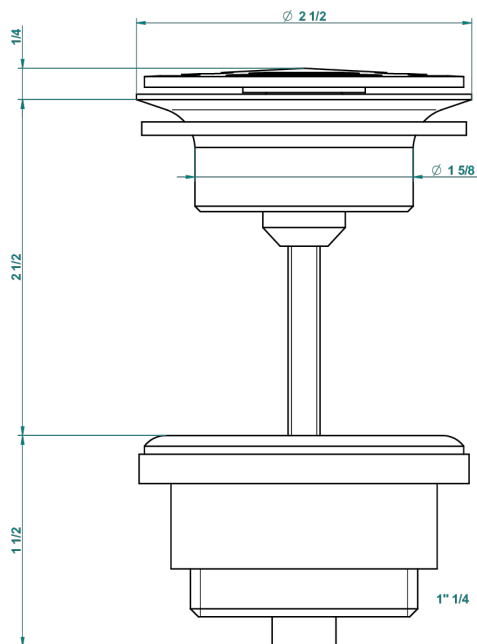

MONTAIGNE LEONARDO GREY MARBLE

G3T-309/B

台盆下水器排水口，无溢流孔

62824

08/03/2017

特色

- Montaigne Leonardo Grey marble
- 台盆下水器排水口，无溢流孔

可选饰面