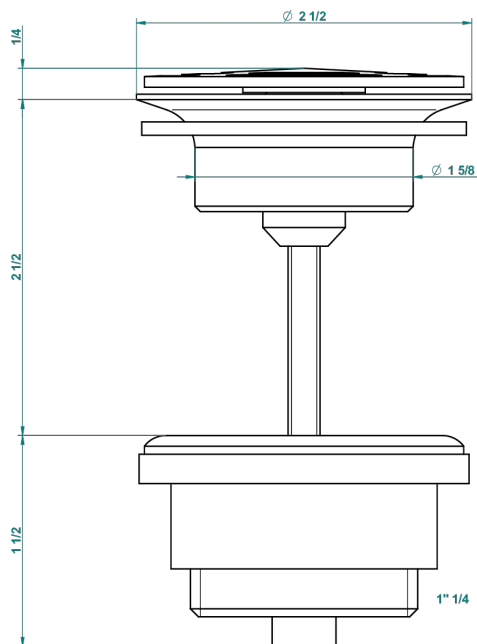

MONTAIGNE GRAND ANTIQUE MARBLE WITH LEVER

G3S-309/B

Vaciador de flujo libre con rejilla para el lavabo

62824

08/03/2017

CARACTERÍSTICAS

- Montaigne Grand Antique marble with lever
- Vaciador de flujo libre con rejilla para el lavabo