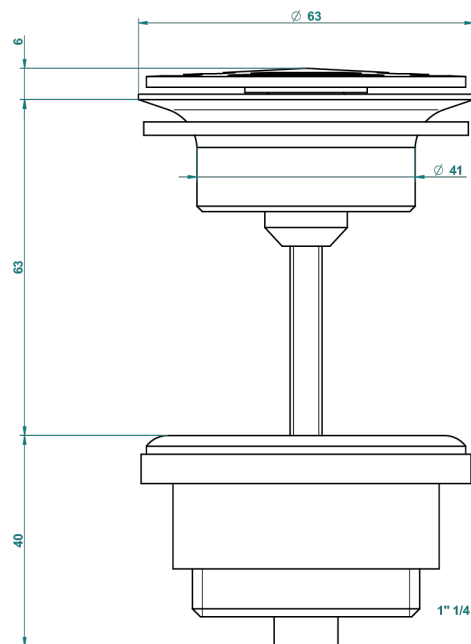

# MONTAIGNE MARBRE GRAND ANTIQUE A MANETTES

G3S-309/B

Bonde à écoulement libre avec grille pour vidage de lavabo

62824

08/03/2017

## CARACTÉRISTIQUES

- Montaigne marbre Grand Antique à manettes
- Bonde à écoulement libre avec grille pour vidage de lavabo