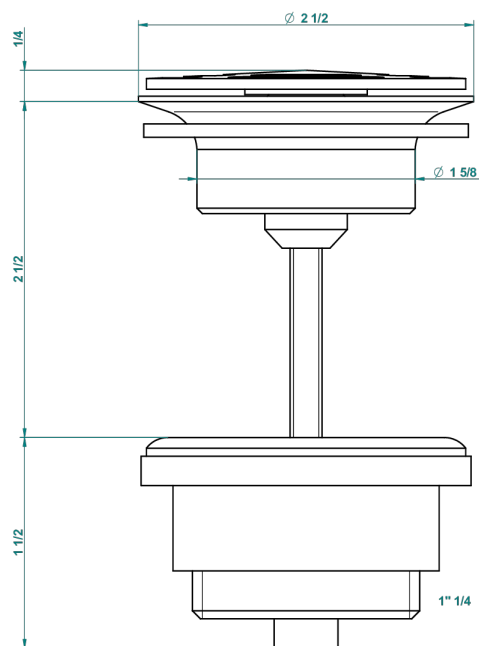

MONTAIGNE MARBRE GRAND ANTIQUE A MANETTES

G3S-309/B

Bonde à écoulement libre avec grille pour vidage de lavabo

62824

08/03/2017

CARACTÉRISTIQUES

- Montaigne marbre Grand Antique à manettes
- Bonde à écoulement libre avec grille pour vidage de lavabo