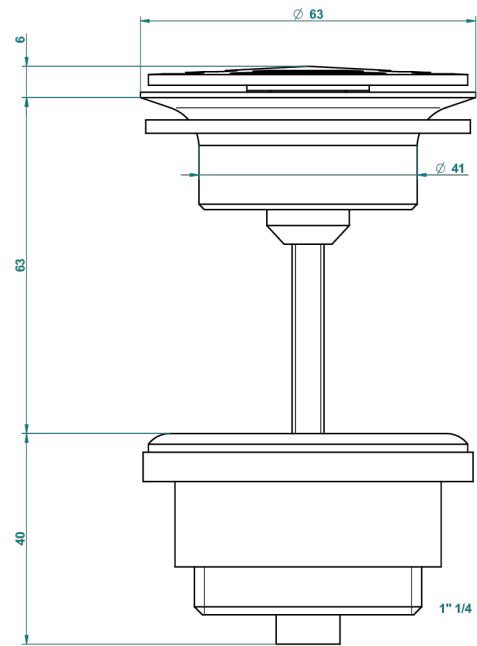

# MONTAIGNE GRAND ANTIQUE MARBLE

G3R-309/B

Vaciador de flujo libre con rejilla para el lavabo

THG<sup>®</sup>  
PARIS

62824

08/03/2017

## CARACTERÍSTICAS

- Montaigne Grand Antique marble
- Vaciador de flujo libre con rejilla para el lavabo