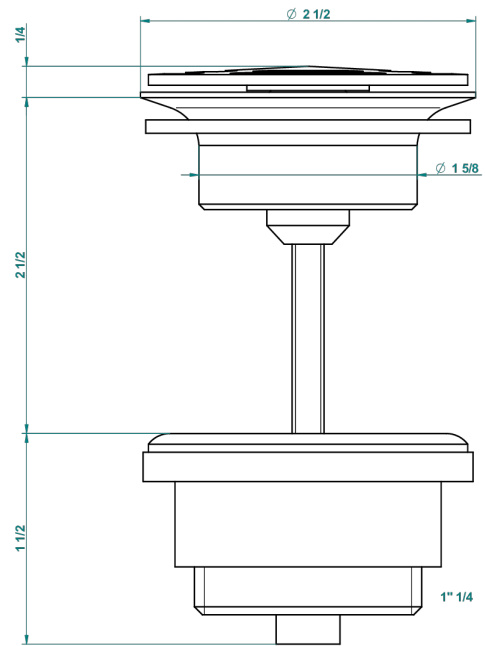

MONTAIGNE GRAND ANTIQUE MARBLE

G3R-309/B

Vaciador de flujo libre con rejilla para el lavabo

THG[®]
PARIS

62824

08/03/2017

CARACTERÍSTICAS

- Montaigne Grand Antique marble
- Vaciador de flujo libre con rejilla para el lavabo