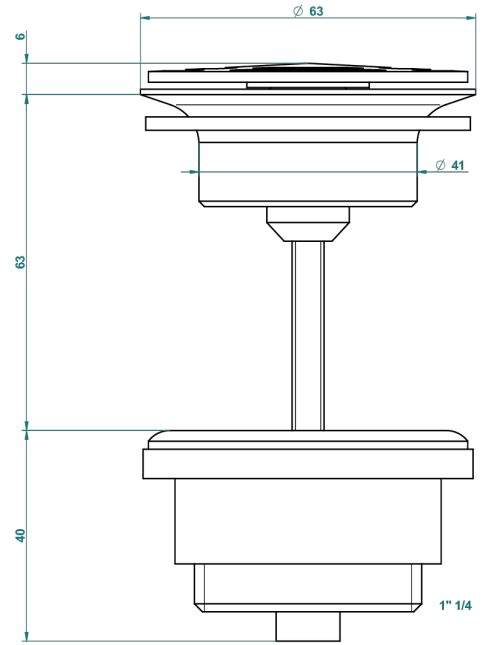

# MONTAIGNE GRAND ANTIQUE MARBLE

G3R-309/B

台盆下水器排水口，无溢流孔

THG<sup>®</sup>  
PARIS

62824

08/03/2017

## 特色

- Montaigne Grand Antique marble
- 台盆下水器排水口，无溢流孔