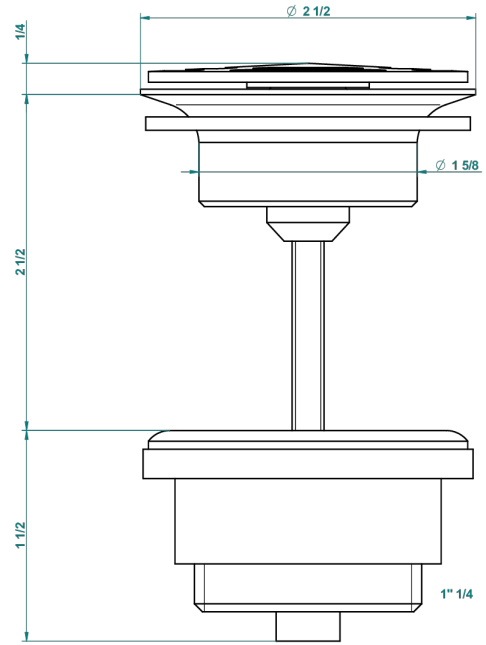

MONTAIGNE GRAND ANTIQUE MARBLE

G3R-309/B

台盆下水器排水口，无溢流孔

THG[®]
PARIS

62824

08/03/2017

特色

- Montaigne Grand Antique marble
- 台盆下水器排水口，无溢流孔