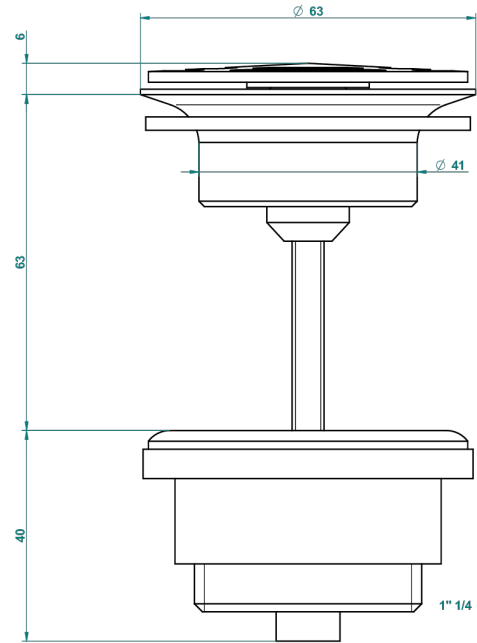

# FRIVOLE A MANETTES

G2S-309/B

Bonde à écoulement libre avec grille pour vidage de lavabo

THG<sup>®</sup>  
PARIS

62824

08/03/2017

## CARACTÉRISTIQUES

- Frivole à manettes
- Bonde à écoulement libre avec grille pour vidage de lavabo

Vieux nickel - H28