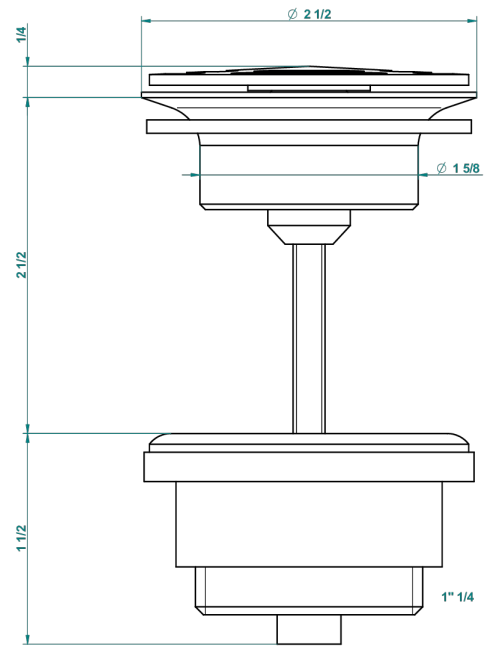

FRIVOLE A MANETTES

G2S-309/B

Bonde à écoulement libre avec grille pour vidage de lavabo

THG[®]
PARIS

62824

08/03/2017

CARACTÉRISTIQUES

- Frivole à manettes
- Bonde à écoulement libre avec grille pour vidage de lavabo

Vieux nickel - H28