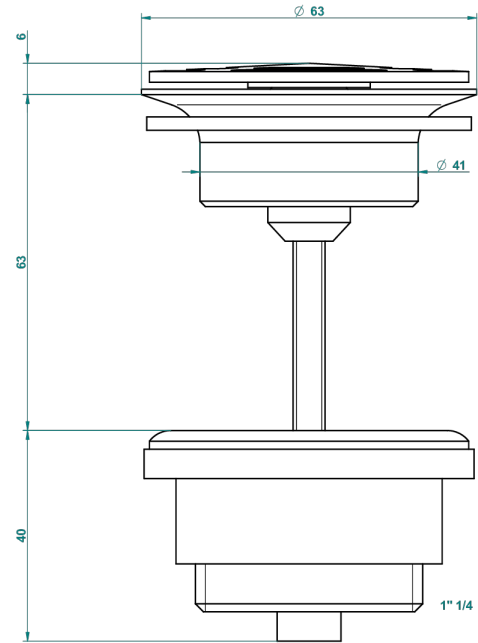

FRIVOLE A MANETTES

G2S-309/B

Bonde à écoulement libre avec grille pour vidage de lavabo

THG[®]
PARIS

62824

08/03/2017

CARACTÉRISTIQUES

- Frivole à manettes
- Bonde à écoulement libre avec grille pour vidage de lavabo

Vieux nickel - H28