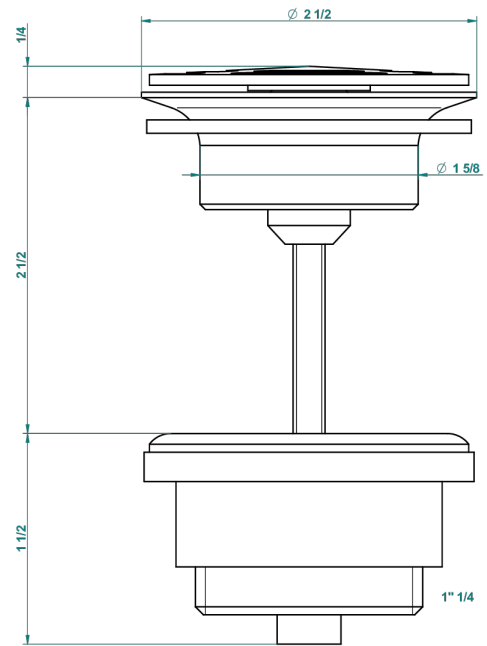

FRIVOLE A MANETTES

G2S-309/B

Bonde à écoulement libre avec grille pour vidage de lavabo

THG[®]
PARIS

62824

08/03/2017

CARACTÉRISTIQUES

- Frivole à manettes
- Bonde à écoulement libre avec grille pour vidage de lavabo

Vieux nickel - H28