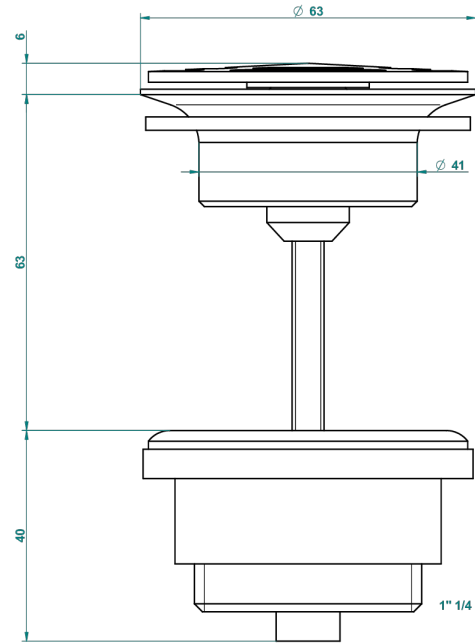

# FRIVOLE С РУКОЯТКАМИ

G2S-309/B

Донный клапан с низкой пропускной способностью для раковин без перелива

THG<sup>®</sup>  
PARIS

62824

08/03/2017