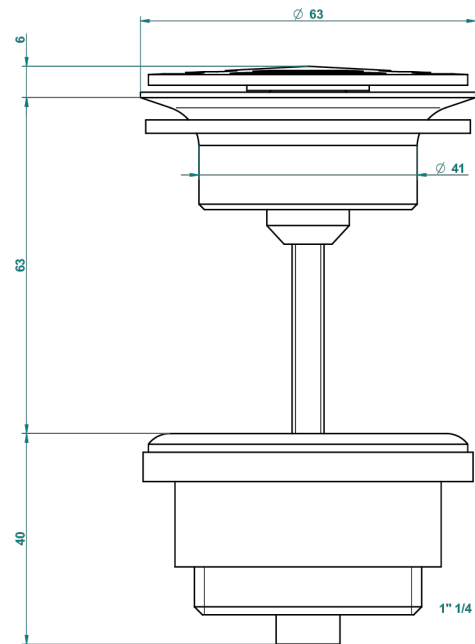

FRIVOLE A MANETTES

G2S-309/B

Bonde à écoulement libre avec grille pour vidage de lavabo

THG[®]
PARIS

62824

08/03/2017

CARACTÉRISTIQUES

- Frivole à manettes
- Bonde à écoulement libre avec grille pour vidage de lavabo

Vieux nickel - H28