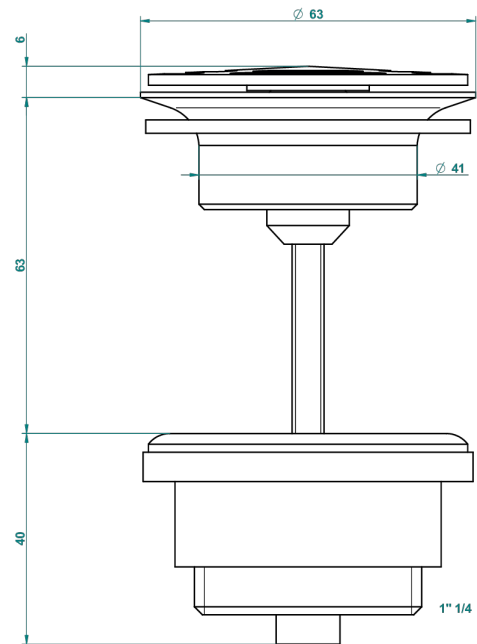

FRIVOLE WITH LEVER

G2S-309/B

台盆下水器排水口，无溢流孔

THG[®]
PARIS

62824

08/03/2017

特色

- Frivole with lever
- 台盆下水器排水口，无溢流孔