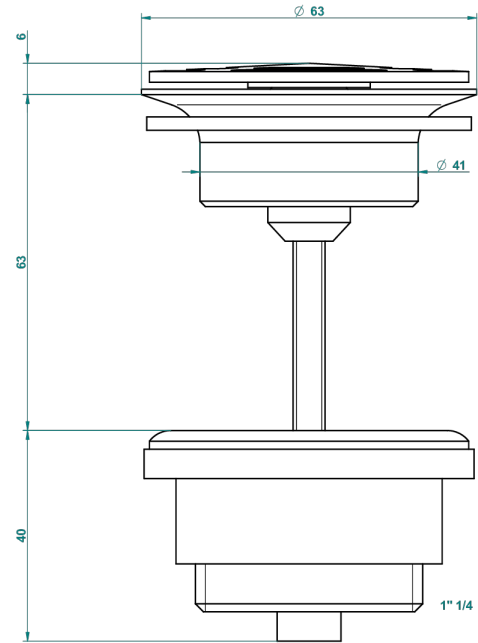

# FROUFROU A MANETTES

G2P-309/B

Bonde à écoulement libre avec grille pour vidage de lavabo

THG<sup>®</sup>  
PARIS

62824

08/03/2017

## CARACTÉRISTIQUES

- Froufrou à manettes
- Bonde à écoulement libre avec grille pour vidage de lavabo

Vieux nickel - H28