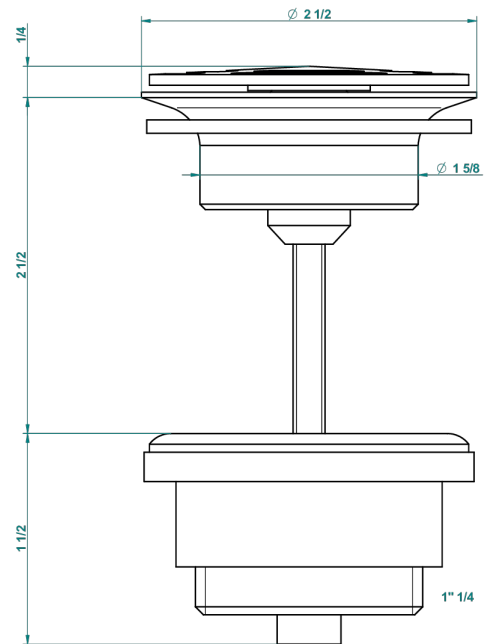

FROUFROU A MANETTES

G2P-309/B

Bonde à écoulement libre avec grille pour vidage de lavabo

THG[®]
PARIS

62824

08/03/2017

CARACTÉRISTIQUES

- Froufrou à manettes
- Bonde à écoulement libre avec grille pour vidage de lavabo

Vieux nickel - H28