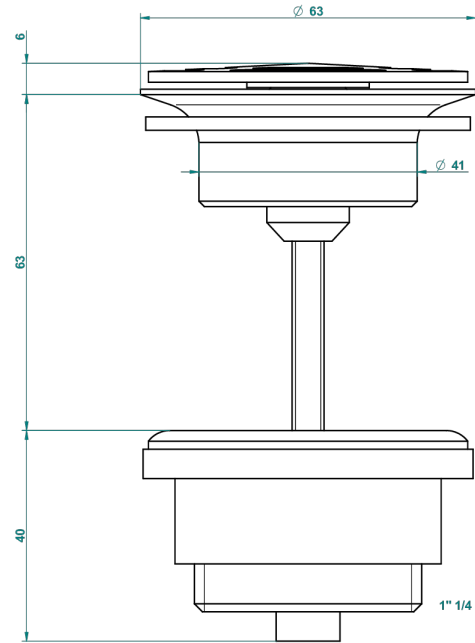

FROUFROU A MANETTES

G2P-309/B

Bonde à écoulement libre avec grille pour vidage de lavabo

THG[®]
PARIS

62824

08/03/2017

CARACTÉRISTIQUES

- Froufrou à manettes
- Bonde à écoulement libre avec grille pour vidage de lavabo

Vieux nickel - H28