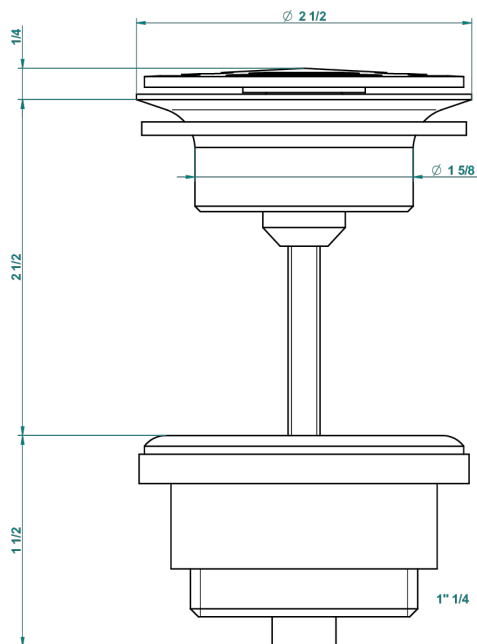

ФРОУФРОУ С РУКОЯТКАМИ

G2P-309/B

Донный клапан с низкой пропускной способностью для раковин без перелива

THG[®]
PARIS

62824

08/03/2017

ХАРАКТЕРИСТИКИ

- Froufrou с рукоятками
- Донный клапан с низкой пропускной способностью для раковин без перелива