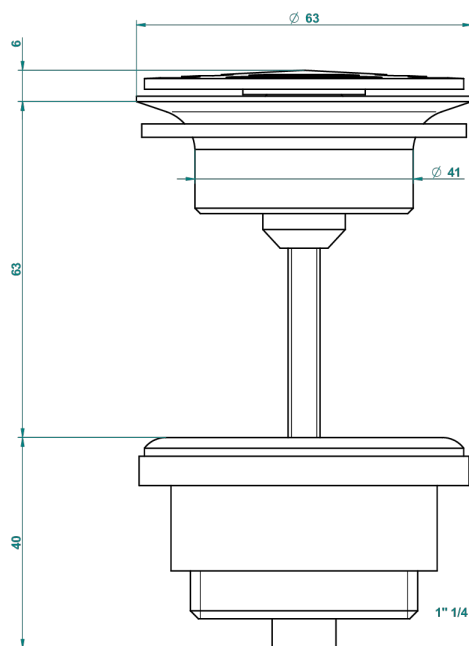

FAUBOURG PORCELAINE NOIRE A MANETTES

G2M-309/B

Bonde à écoulement libre avec grille pour vidage de lavabo

62824

08/03/2017

CARACTÉRISTIQUES

- Faubourg Porcelaine noire à manettes
- Bonde à écoulement libre avec grille pour vidage de lavabo