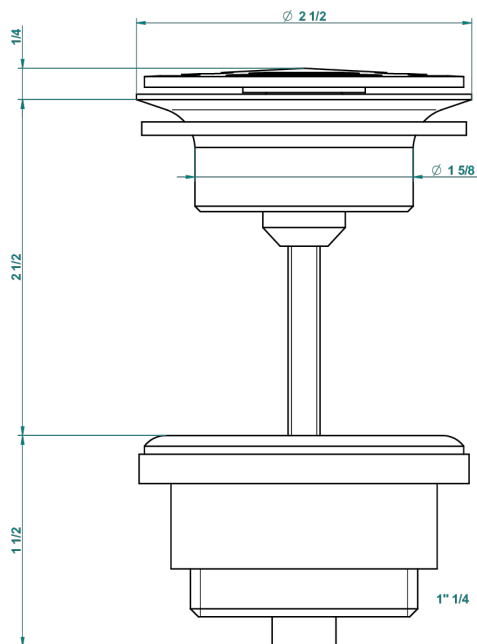

FAUBOURG PORCELANA NEGRA

G2L-309/B

Vaciador de flujo libre con rejilla para el lavabo

THG[®]
PARIS

62824

08/03/2017

CARACTERÍSTICAS

- Faubourg porcelana negra
- Vaciador de flujo libre con rejilla para el lavabo