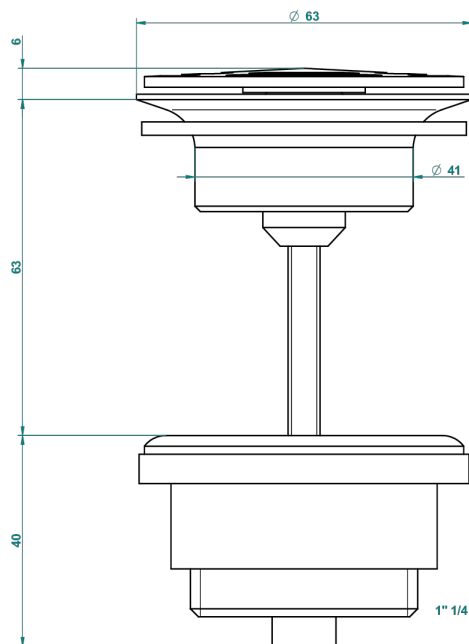

FAUBOURG PORCELANA NEGRA

G2L-309/B

Vaciador de flujo libre con rejilla para el lavabo

THG
PARIS

62824

08/03/2017

CARACTERÍSTICAS

- Faubourg porcelana negra
- Vaciador de flujo libre con rejilla para el lavabo