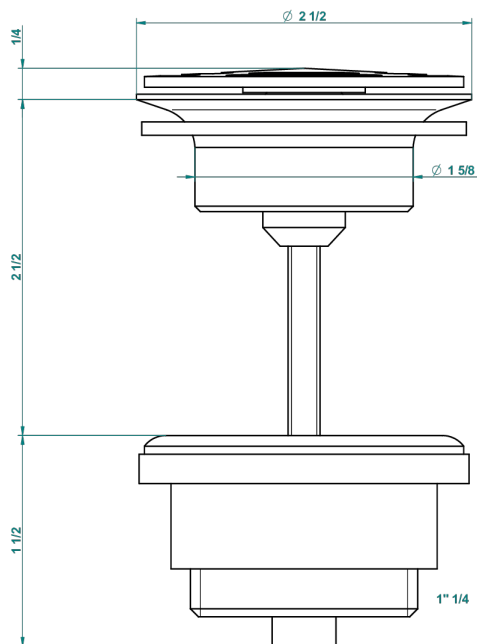

FAUBOURG BLACK PORCELAIN

G2L-309/B

台盆下水器排水口，无溢流孔

THG
PARIS

62824

08/03/2017

特色

- Faubourg Black Porcelain
- 台盆下水器排水口，无溢流孔