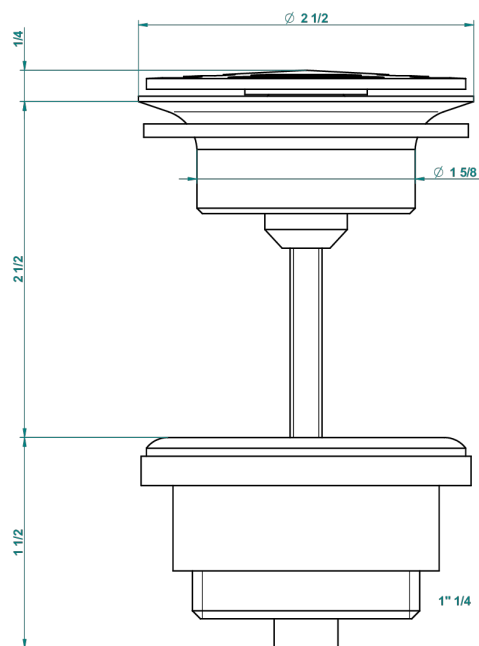

FAUBOURG PORCELANA BLANCA

G2K-309/B

Vaciador de flujo libre con rejilla para el lavabo

THG®
PARIS

62824

08/03/2017

CARACTERÍSTICAS

- Faubourg porcelana blanca
- Vaciador de flujo libre con rejilla para el lavabo

ACABADOS DISPONIBLES

Cerámica negra mate - D30
Cromo - A02
Cromo / dorado - G02
Cromo mate - C02
Dorado - F01
Dorado mate - F07

Dorado pálido - F30
Dorado pálido mate (sin barniz) - F31
Natural smoked Brass - A13
Níquel - B01
Níquel mate - C01
Níquel viejo - H28

Pvd blush - H62
Pvd blush mate - H60
Pvd color latón - H49
Pvd color latón mate - H50
Pvd color níquel - H55
Pvd color níquel mate - H56

Pvd color oro - H52
Pvd color oro mate - H53
Pvd grafito - H64
Pvd grafito mate - H65
Pvd marrón bronce - F33
Pvd marrón bronce mate - F34

Pvd umber - H66
Pvd umber mate - H67