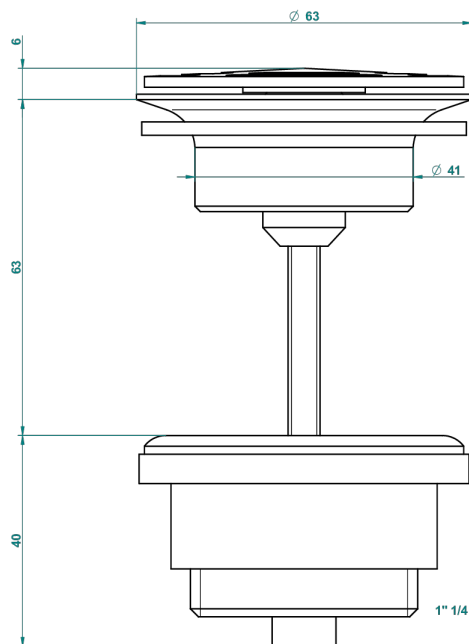

G2J-309/B

Bonde à écoulement libre avec grille pour vidage de lavabo

62824

08/03/2017

## CARACTÉRISTIQUES

- Faubourg Porcelaine blanche à manettes
- Bonde à écoulement libre avec grille pour vidage de lavabo