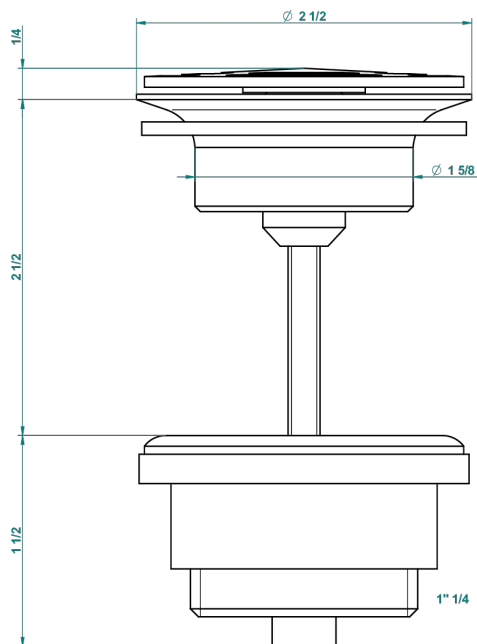

# FAUBOURG PORCELANA BLANCA CON MANETAS

G2J-309/B

Vaciador de flujo libre con rejilla para el lavabo

62824

08/03/2017

## CARACTERÍSTICAS

- Faubourg porcelana blanca con manetas
- Vaciador de flujo libre con rejilla para el lavabo