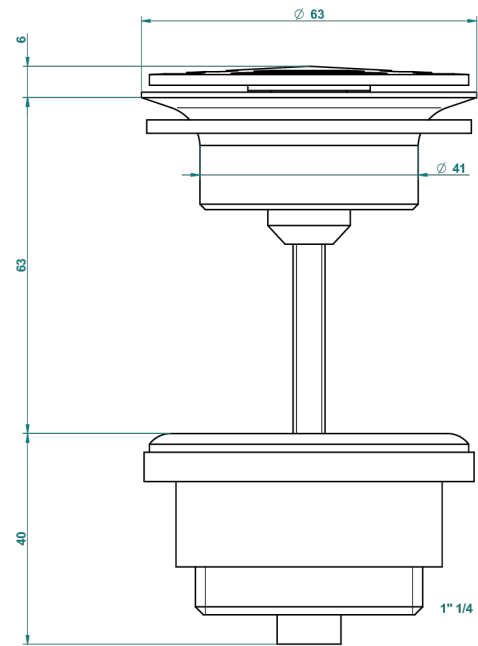

1900 A MANETTES

G28-309/B

Bonde à écoulement libre avec grille pour vidage de lavabo

THG[®]
PARIS

62824

08/03/2017

CARACTÉRISTIQUES

- 1900 à manettes
- Bonde à écoulement libre avec grille pour vidage de lavabo