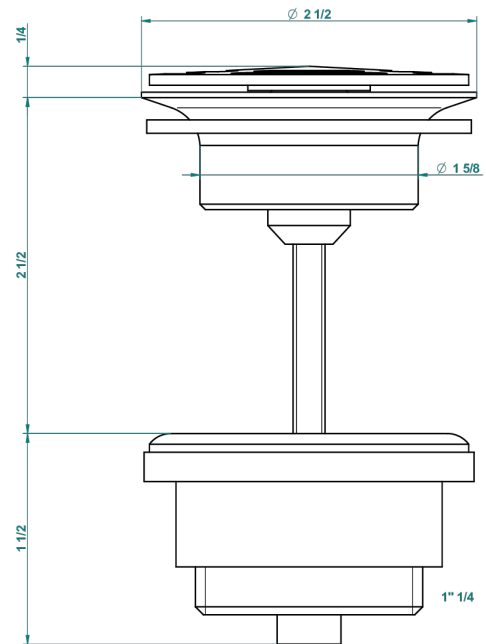

1900 CON MANETAS

G28-309/B

Vaciador de flujo libre con rejilla para el lavabo

THG[®]
PARIS

62824

08/03/2017

CARACTERÍSTICAS

- 1900 con manetas
- Vaciador de flujo libre con rejilla para el lavabo