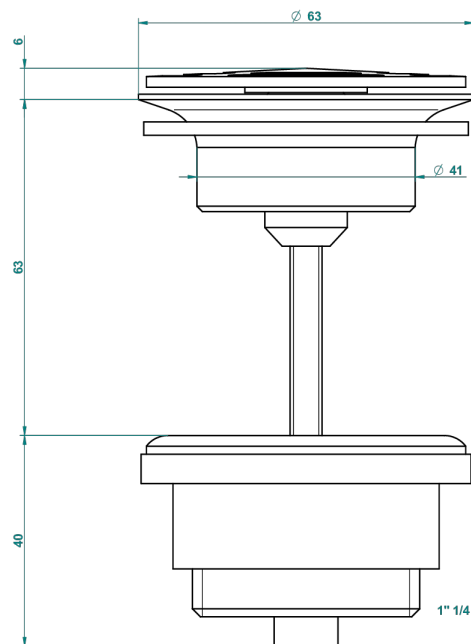

# 1900 С РУКОЯТКАМИ

G28-309/B

THG<sup>®</sup>  
PARIS

Донный клапан с низкой пропускной способностью для раковин без перелива

62824

08/03/2017

## ХАРАКТЕРИСТИКИ

- 1900 с ручьятками
- Донный клапан с низкой пропускной способностью для раковин без перелива