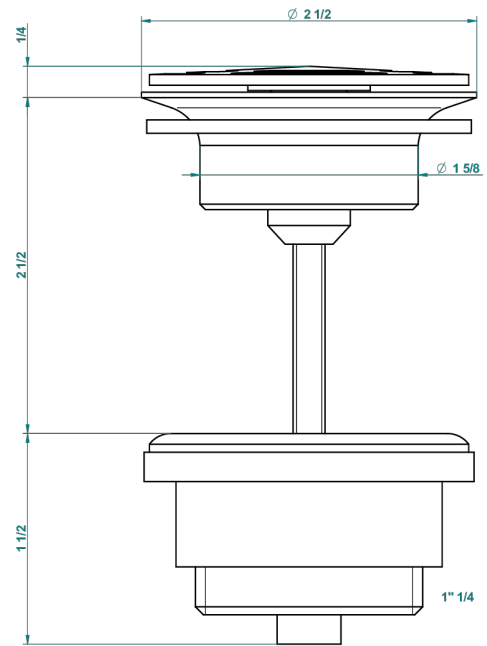

1900 A MANETTES

G28-309/B

Bonde à écoulement libre avec grille pour vidage de lavabo

THG[®]
PARIS

62824

08/03/2017

CARACTÉRISTIQUES

- 1900 à manettes
- Bonde à écoulement libre avec grille pour vidage de lavabo