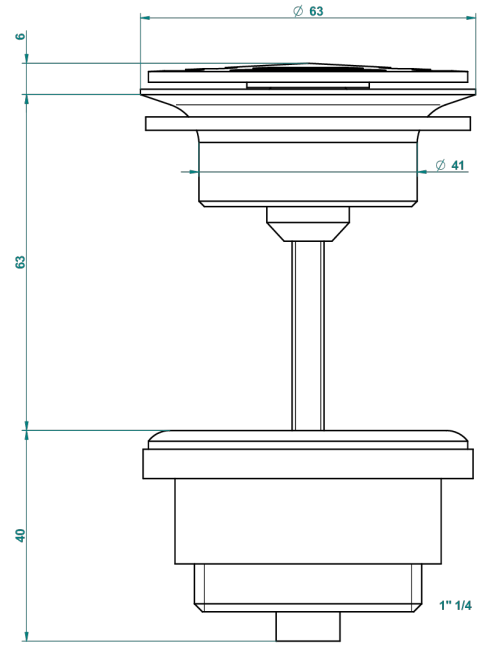

# AMOUR DE TRIANON

G24-309/B

台盆下水器排水口，无溢流孔

THG<sup>®</sup>  
PARIS

62824

08/03/2017

## 特色

- Amour de Trianon
- 台盆下水器排水口，无溢流孔