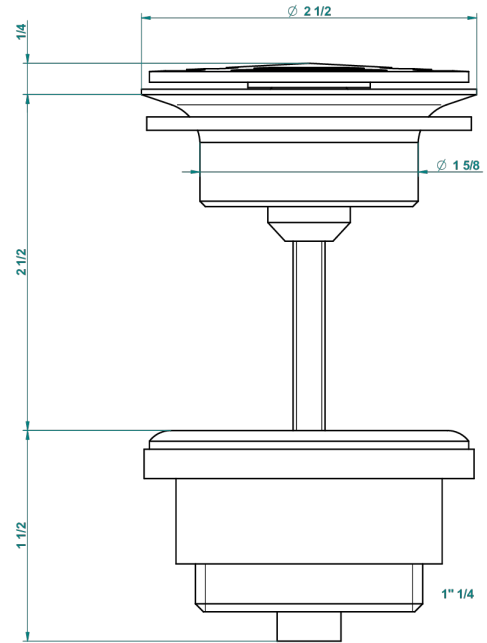

# AMOUR DE TRIANON

G24-309/B

台盆下水器排水口，无溢流孔

THG<sup>®</sup>  
PARIS

62824

08/03/2017

## 特色

- Amour de Trianon
- 台盆下水器排水口，无溢流孔