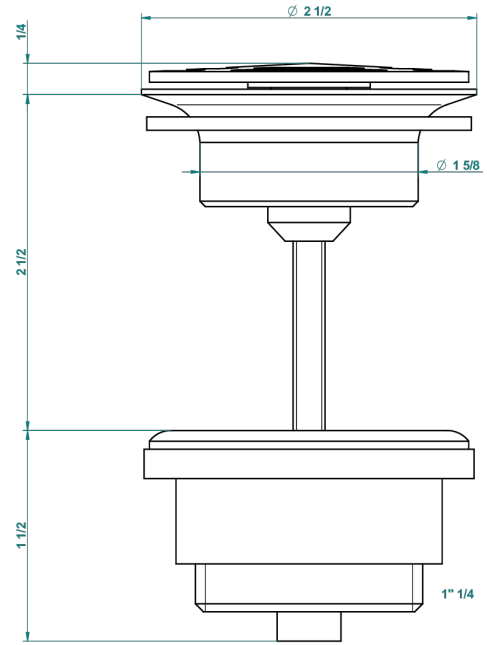

GENERAL ITEMS

G00-309/B

台盆下水器排水口，无溢流孔

THG
PARIS

62824

08/03/2017

特色

- General Items
- 台盆下水器排水口，无溢流孔