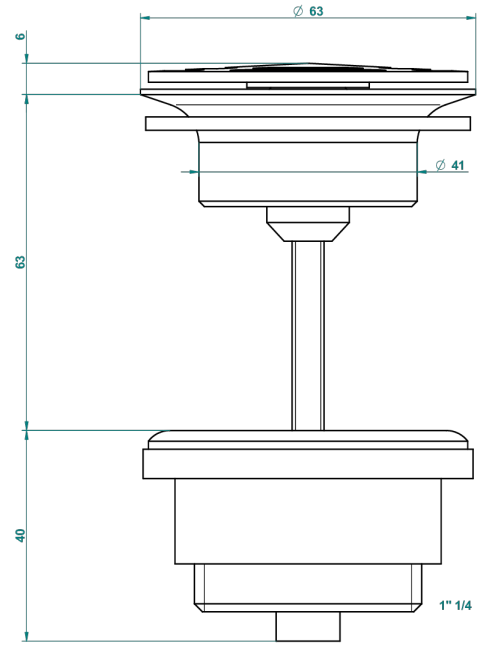

A59-309/B

台盆下水器排水口，无溢流孔

62824

08/03/2017

## 特色

- Tradition Crystal
- 台盆下水器排水口，无溢流孔