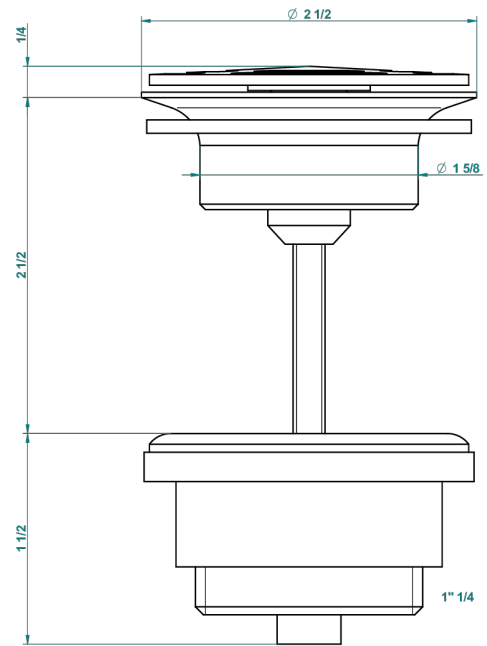

ART DECO CRISTAL

A56-309/B

Bonde à écoulement libre avec grille pour vidage de lavabo

THG[®]
PARIS

62824

08/03/2017

CARACTÉRISTIQUES

- Art Déco Cristal
- Bonde à écoulement libre avec grille pour vidage de lavabo