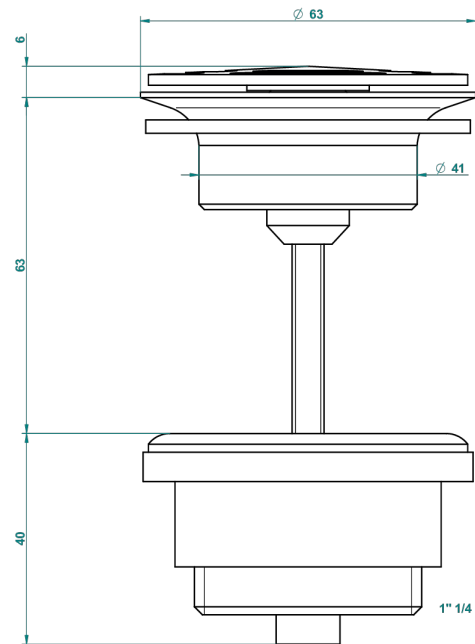

ART DECO, KRISTALL

A56-309/B

Frei fließender Ablauf mit Gitter für Waschbecken

THG[®]
PARIS

62824

08/03/2017

EIGENSCHAFTEN

- Art Déco, Kristall
- Frei fließender Ablauf mit Gitter für Waschbecken