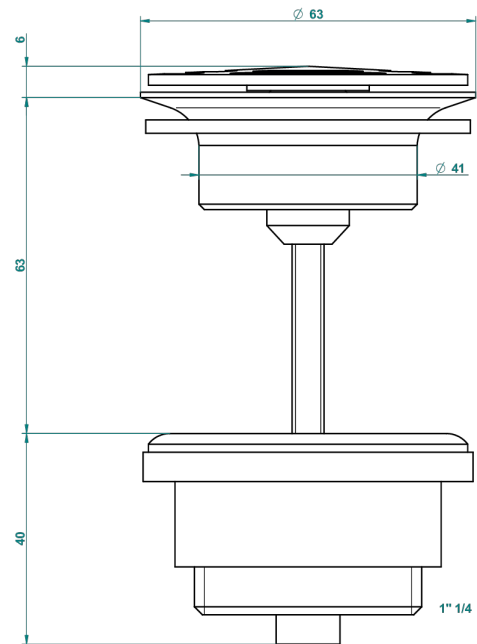

ART DECO CRISTAL

A56-309/B

Bonde à écoulement libre avec grille pour vidage de lavabo

THG[®]
PARIS

62824

08/03/2017

CARACTÉRISTIQUES

- Art Déco Cristal
- Bonde à écoulement libre avec grille pour vidage de lavabo