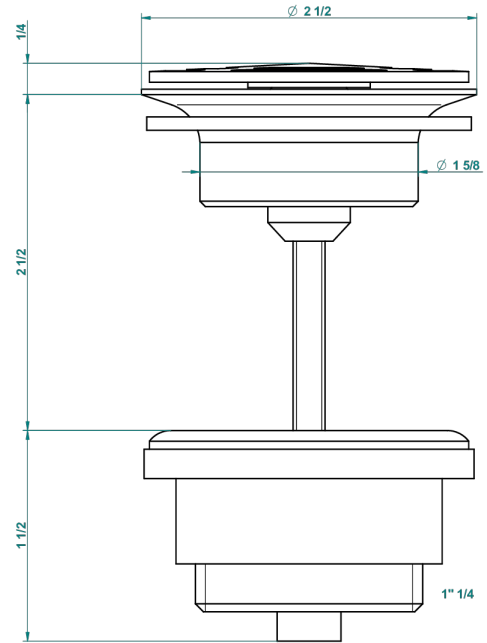

# ART DECO CRYSTAL

A56-309/B

台盆下水器排水口，无溢流孔

THG<sup>®</sup>  
PARIS

62824

08/03/2017

## 特色

- Art Déco Crystal
- 台盆下水器排水口，无溢流孔