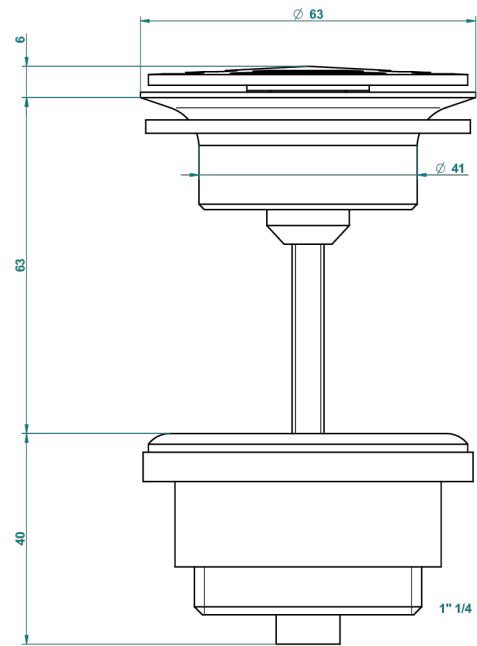

# ART DECO A MANETTES

A55-309/B

Bonde à écoulement libre avec grille pour vidage de lavabo

THG<sup>®</sup>  
PARIS

62824

08/03/2017

## CARACTÉRISTIQUES

- Art Déco à manettes
- Bonde à écoulement libre avec grille pour vidage de lavabo